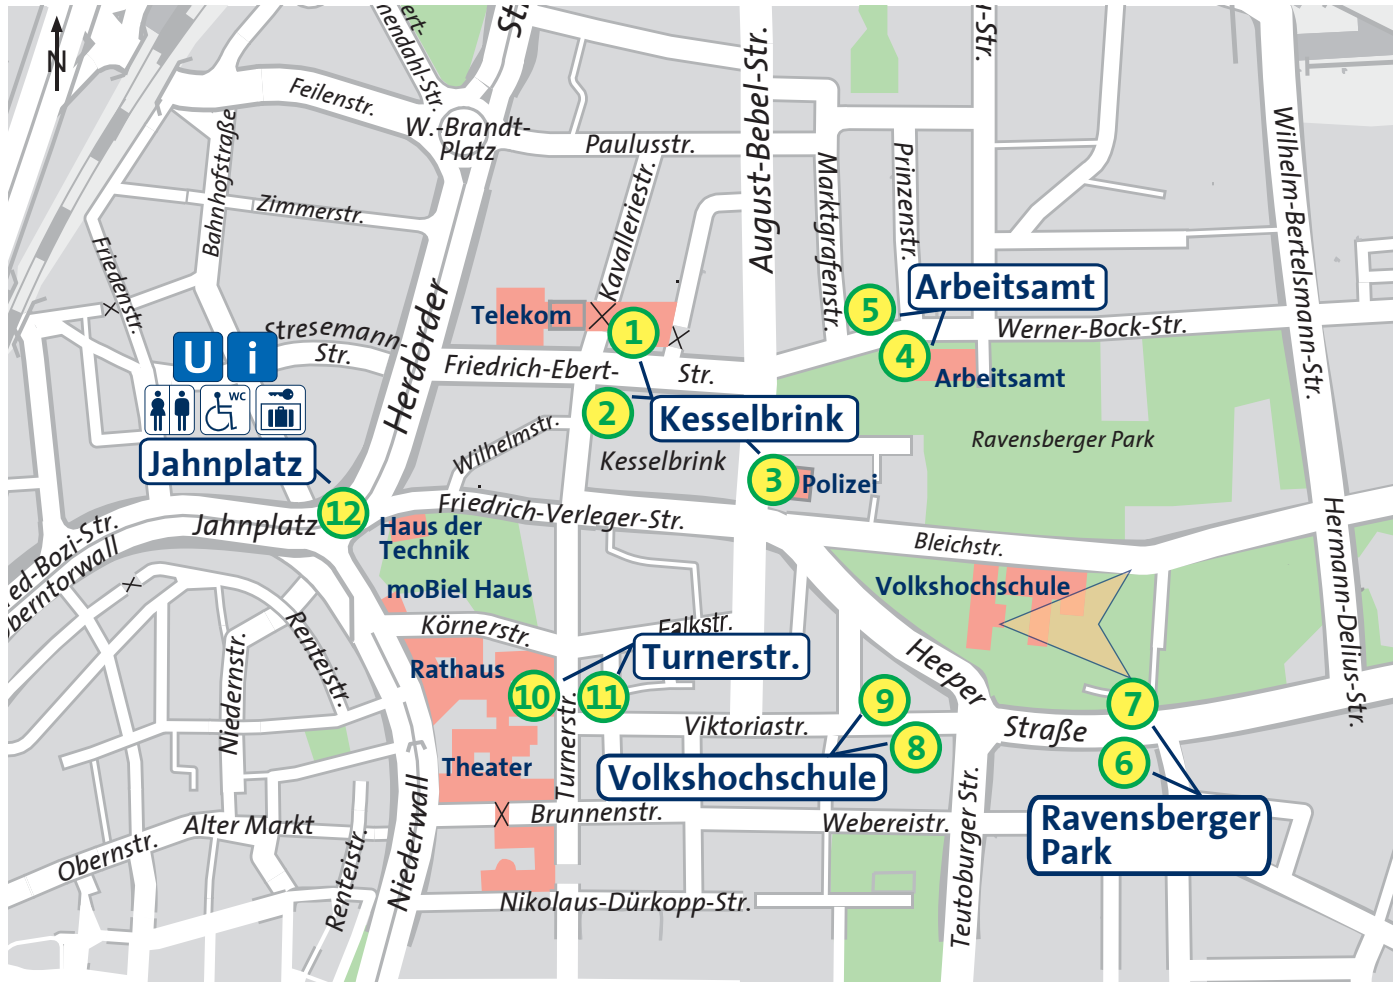

Umgebungsplan – Volkshochschule

Haltestellen- und Linienverzeichnis

Linie Richtung

1	Kesselbrink 24 Jahnplatz – Tierpark – Kirchdornberg – Dornberg 25/26 Jahnplatz – Schneiderstraße – Dürerstraße 27 Jahnplatz – Kiskerstraße – Siegfriedplatz N9 Jahnplatz N13 Jahnplatz
2	Kesselbrink 21 Jahnplatz – Wellensiek Süd – Großdornberg – Werther 22 Jahnplatz – Quelle 28 Jahnplatz – Bethel – Gadderbaum – Brackwede – Südwestfeld – Ummeln 29 Jahnplatz – Bethel – Schildhof 27 Hohes Feld – Schildesche – Baumheide N2 Gellershagen – Theesen – Jöllenbeck N4 Jahnplatz Busse in Richtung Hauptbahnhof
3	Kesselbrink 24 Sieker Mitte – Sieker 25 Bleichstraße – Eckendorfer Straße – Baumheide 26 Bleichstraße – Radrennbahn – Heepen N12 Stedefreund – Herford – Hidenhausen – Bünde N13 Leopoldshöhe
4	Arbeitsamt 24 Sieker Mitte – Sieker 25 Bleichstraße – Eckendorfer Straße – Baumheide 26 Bleichstraße – Radrennbahn – Heepen N13 Leopoldshöhe
5	Arbeitsamt 24 Jahnplatz – Tierpark – Kirchdornberg – Dornberg 25/26 Jahnplatz – Schneiderstraße – Dürerstraße N13 Jahnplatz
6 8 10	Ravensberger Park, Volkshochschule, Turnerstraße 21 Lohbreite – Heepen Süd – Heepen (über Hillegosser Straße) 22 Lohbreite – Heepen Süd – Heepen (über Potsdamer Straße) 29 Lohbreite – Radrennbahn – Baderbach 196 Oldentrup – Ubbedissen 350 Heepen – Kusenbaum – Bad Salzuflen 351 Heepen – Leopoldshöhe – Bad Salzuflen 369 Oldentrup – Asemissen – Oerlinghausen Bf N4 Heepen – Altenhagen – Milse – Baumheide
7 9 11	Ravensberger Park, Volkshochschule, Turnerstraße 21 Jahnplatz – Wellensiek Süd – Großdornberg – Werther 22 Jahnplatz – Quelle 29 Jahnplatz – Bethel – Schildhof N4 Jahnplatz Busse in Richtung Hauptbahnhof
12 U	alle StadtBahn sowie Bus- und NachBus-Linien

Haltestelle Jahnplatz, alle StadtBahn-Linien:

- **1** Senne – Jahnplatz – Schildesche
- **2** Sieker – Jahnplatz – Milse
- **3** Stieghorst – Jahnplatz – Babenhausen Süd
- **4** Rathaus – Jahnplatz – Universität – Lohmannshof

- **U** unterirdische Haltestelle
- **i** ServiceCenter moBiel | moBiel Haus
- Schließfächer
- Toiletten